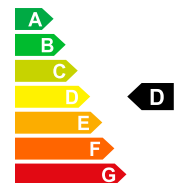

Alle Angaben ohne Gewähr; Angebot solange Vorrat reicht.

Autohaus Schiess AG
Zürcherstrasse 34
8604 Hegnau-Volketswil
(Autobahnausfahrt Hegnau)

Kontakt
Tel 044 947 60 60
E-Mail info@auto-schiess.ch
Web www.auto-schiess.ch

Öffnungszeiten
Mo-Fr 8.00 – 20.00 Uhr
Sa 9.00 – 18.00 Uhr
So offener Wagenpark