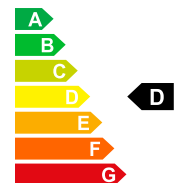

Alle Angaben ohne Gewähr; Angebot solange Vorrat reicht.

Autohaus Schiess AG
Zürcherstrasse 34
8604 Hegnau-Volketswil
(Autobahnausfahrt Hegnau)

Kontakt
Tel 044 947 60 60
E-Mail info@auto-schiess.ch
Web www.auto-schiess.ch

Öffnungszeiten
Mo-Fr 8.00 - 20.00 Uhr
Sa 9.00 - 18.00 Uhr
So offener Wagenpark