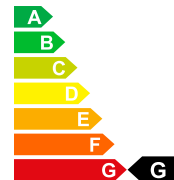

Alle Angaben ohne Gewähr; Angebot solange Vorrat reicht.

Autohaus Schiess AG
Zürcherstrasse 34
8604 Hegnau-Volketswil
(Autobahnausfahrt Hegnau)

Kontakt
Tel 044 947 60 60
E-Mail info@auto-schiess.ch
Web www.auto-schiess.ch

Öffnungszeiten
Mo-Fr 8.00 - 20.00 Uhr
Sa 9.00 - 18.00 Uhr
So offener Wagenpark