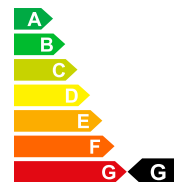

Alle Angaben ohne Gewähr; Angebot solange Vorrat reicht.

Autohaus Schiess AG
Zürcherstrasse 34
8604 Hegnau-Volketswil
(Autobahnausfahrt Hegnau)

Kontakt
Tel 044 947 60 60
E-Mail info@auto-schiess.ch
Web www.auto-schiess.ch

Öffnungszeiten
Mo-Fr 8.00 - 20.00 Uhr
Sa 9.00 - 18.00 Uhr
So offener Wagenpark