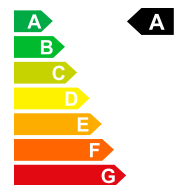

Alle Angaben ohne Gewähr; Angebot solange Vorrat reicht.

Autohaus Schiess AG
Zürcherstrasse 34
8604 Hegnau-Volketswil
(Autobahnausfahrt Hegnau)

Kontakt
Tel 044 947 60 60
E-Mail info@auto-schiess.ch
Web www.auto-schiess.ch

Öffnungszeiten
Mo-Fr 8.00 – 20.00 Uhr
Sa 9.00 – 18.00 Uhr
So offener Wagenpark