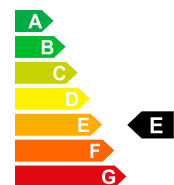

Alle Angaben ohne Gewähr; Angebot solange Vorrat reicht.

Autohaus Schiess AG
Zürcherstrasse 34
8604 Hegnau-Volketswil
(Autobahnausfahrt Hegnau)

Kontakt
Tel 044 947 60 60
E-Mail info@auto-schiess.ch
Web www.auto-schiess.ch

Öffnungszeiten
Mo-Fr 8.00 - 20.00 Uhr
Sa 9.00 - 18.00 Uhr
So offener Wagenpark