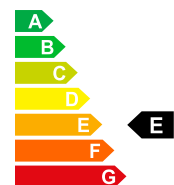

Energieetikette 2020

Alle Angaben ohne Gewähr; Angebot solange Vorrat reicht.

Autohaus Schiess AG
Zürcherstrasse 34
8604 Hegnau-Volketswil
(Autobahnausfahrt Hegnau)

Kontakt
Tel 044 947 60 60
E-Mail info@auto-schiess.ch
Web www.auto-schiess.ch

Öffnungszeiten
Mo-Fr 8.00 - 20.00 Uhr
Sa 9.00 - 18.00 Uhr
So offener Wagenpark